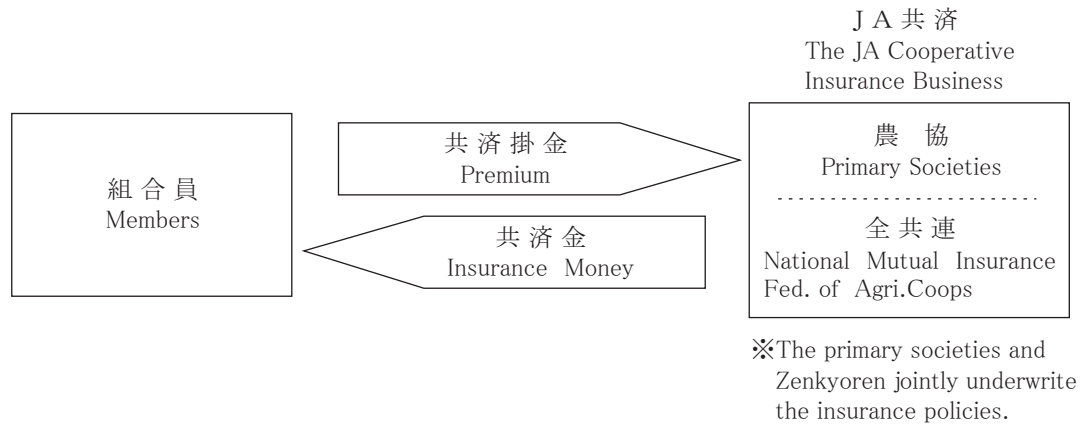

農協共済事業の仕組み
 Mechanism of Mutual Insurance Business of Agri.Coops

全共連の資産運用状況
 Investment of National Mutual Insurance Fed.of Agri.Coops
 —— 平成20年3月31日現在 As of March 31, 2008 ——